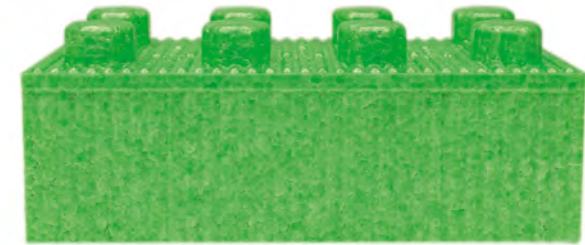

## 100% EPP

EPP: Die Abkürzung steht für expandiertes Polypropylen. Ein Partikelschaumstoff, der bis zu 98% aus Luft besteht. Der geringe Materialbedarf macht den innovativen Schaumstoff im Vergleich zu kompaktem Kunststoff extrem ressourcenschonend.

## 100% Recycelbar

Expandiertes Polypropylen enthält weder Kohlenwasserstoffe noch flüchtige organische Komponenten oder andere Bestandteile, die als schädlich für die Umwelt gelten.

Aus diesem Grund kann EPP mühelos recycelt und in den Wertstoffkreislauf zurückgeführt werden. Mangelhafte Erzeugnisse oder Schaumstoffabfälle können gemahlen und sofort wieder in den Produktionsstrom geleitet werden.

03 MODO SoftSteine

07 MODO BogenStein

MODO

11 MODO MultiBlock

15 GymTop MODO

**Gewichtsbelastung** bis 75 kg

**Material:** 100% recycelbares EPP

- robust, abriebfest
- frei von Schadstoffen
- abwaschbar
- für drinnen und draußen