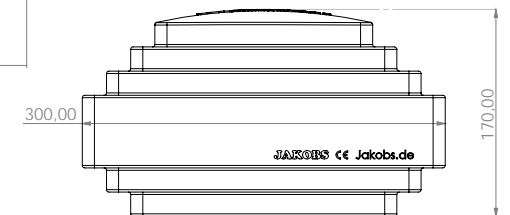

**Gewichtsbelastung** bis 75 kg

**Material:** 100% recycelbares EPP

- robust, abriebfest
- frei von Schadstoffen
- abwaschbar
- für drinnen und draußen

**Gewicht 520 g**

**1010720**

**MODO MultiBlock, 6er-Set**