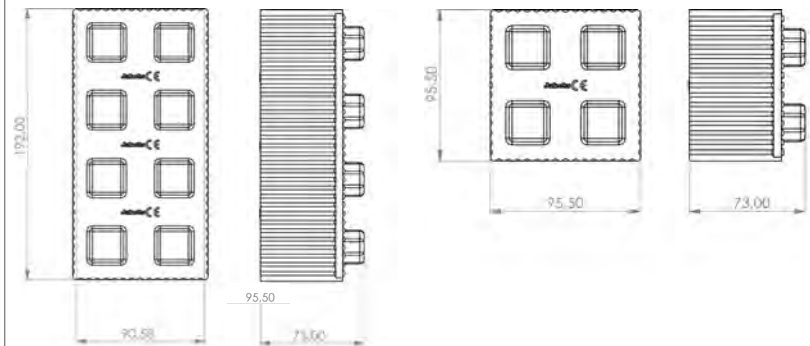

03 MODO SoftSteine

07 MODO BogenStein

MODO

11 MODO MultiBlock

15 GymTop MODO

**Gewichtsbelastung** bis 75 kg

**Material:** 100% recycelbares EPP

- robust, abriebfest
- frei von Schadstoffen
- abwaschbar
- für drinnen und draußen