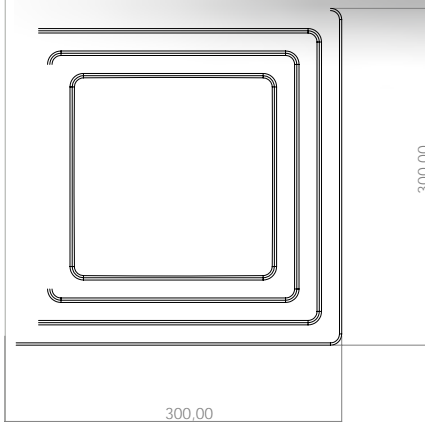

**Gewichtsbelastung** bis 75 kg

**Material:** 100% recycelbares EPP

- robust, abriebfest
- frei von Schadstoffen
- abwaschbar
- für drinnen und draußen

**Gewicht 520 g**

**1010720**

**MODO MultiBlock, 6er-Set**